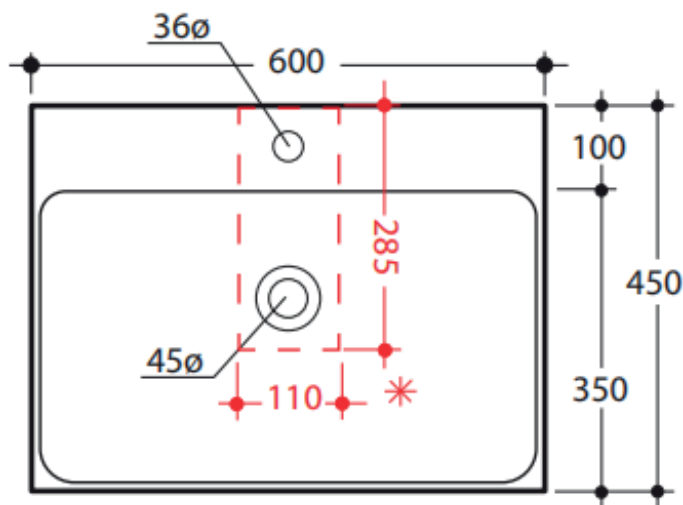

Cento 60 porcelæensvask

LAVABO®

Varenr.:
20651

VVS-nr.:
624017060

Materiale:

Porcelæn

Farve:

Hvid

Overflade:

Glaseret, blank

Glaseret bagside:

Nej

Monteringsmulighed:

Væghængt
På bord

Hanehul: -

Ja -

Overløb:

Ja

Bundventil medfølger:

Nej

* Anbefalet udskæring ved placering på bordplade